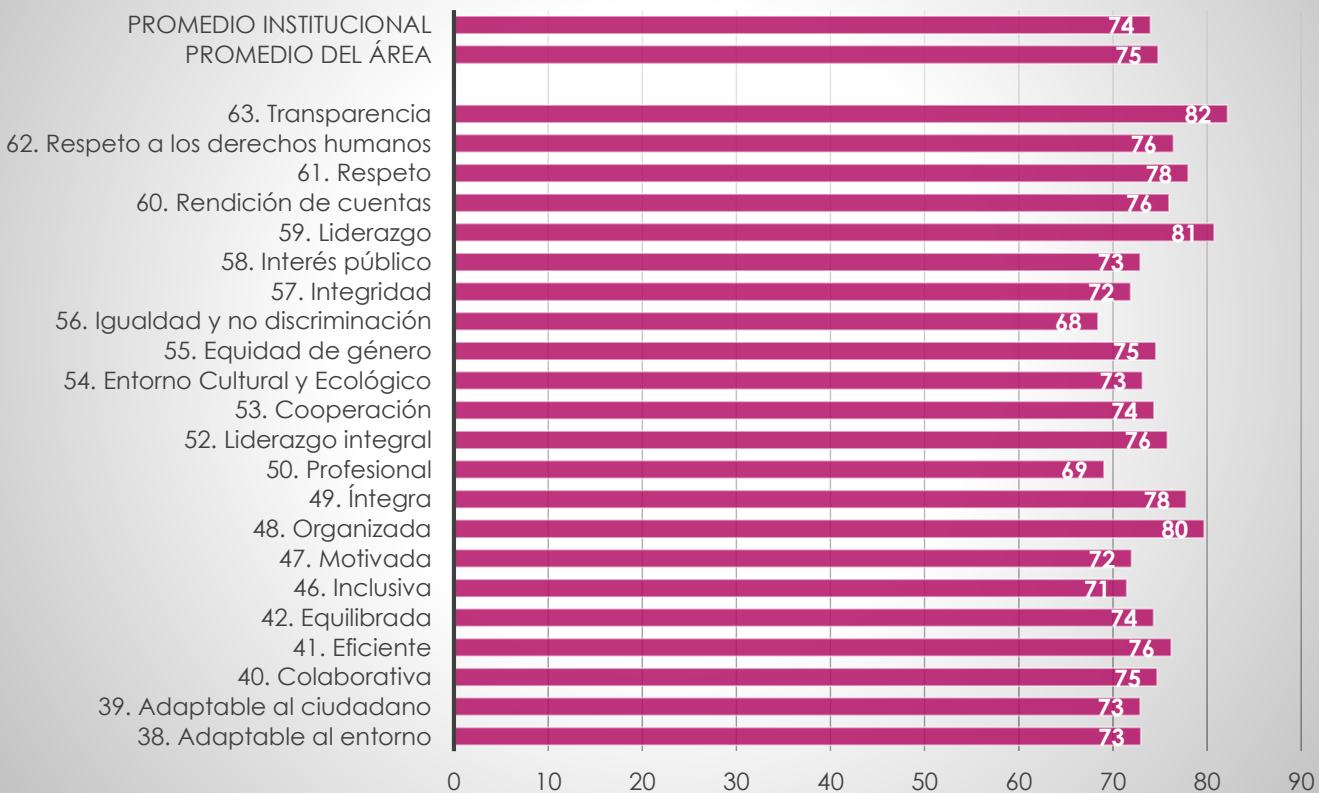

Instituto Politécnico Nacional

SECRETARÍA DE ADMINISTRACIÓN

DIRECCIÓN DE CAPITAL HUMANO

2018

Centro de Investigaciones Económicas, Administrativas y Sociales

Resultados Institucionales de la
**Encuesta de Clima y
Cultura Organizacional**